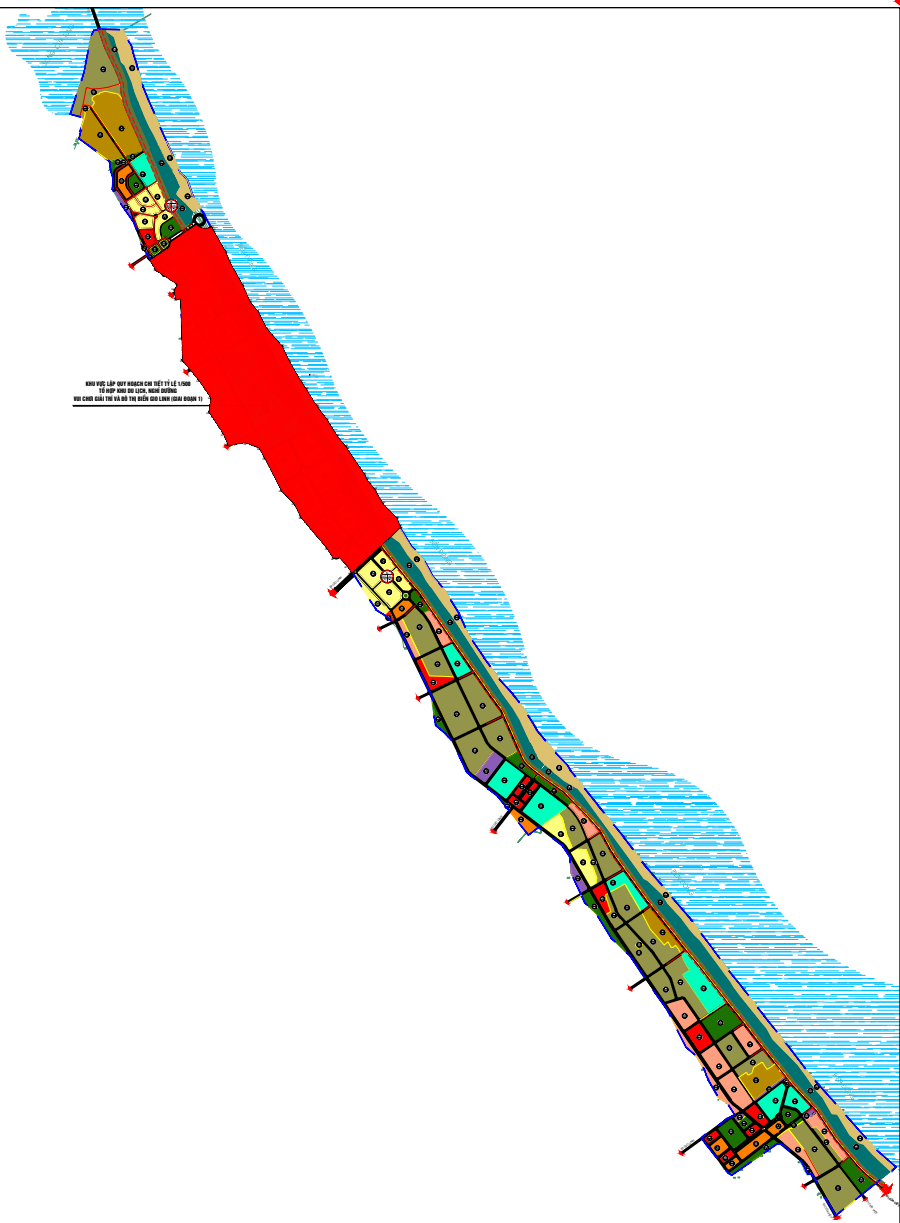

SƠ ĐỒ VỊ TRÍ VÀ MỐI LIÊN HỆ VÙNG

**KÝ HIỆU:**

- ĐẤT CÁC CÔNG TRÌNH CÔNG CỘNG
- ĐẤT THƯƠNG MẠI DỊCH VỤ
- ĐẤT Ở ĐÔ THỊ MỚI
- ĐẤT Ở ĐÔ THỊ HOÁ
- ĐẤT LÃNG XỐM CẢI TẠO CHÍNH TRANG
- ĐẤT TÁI ĐỊNH CƯ
- ĐẤT DỊCH VỤ DU LỊCH
- ĐẤT DỊCH VỤ DU LỊCH TỔNG HỢP
- ĐẤT ĐẦU MỐI HẠ TẦNG KỸ THUẬT
- ĐẤT CÂY XANH CÔNG VIÊN, CÂY XANH TĐT
- ĐẤT CÂY XANH PHÒNG HỘ
- BÃI CÁT VEN BIỂN
- BÃI ĐỒ XE
- MẶT NƯỚC
- ĐƯỜNG LIÊN KHU VỰC
- ĐƯỜNG KHU VỰC
- ĐƯỜNG NỘI BỘ
- RANH GIỚI LẬP QUY HOẠCH
- ĐƯỜNG QUỐC LỘ 9D MỞ RỘNG
- RANH GIỚI HÀNH CHÍNH XÃ
- MỐC RANH GIỚI

**VI TRÍ:**

- KHU VỰC NGHIÊN CỨU LẬP QUY HOẠCH TỔ HỢP KHU DU LỊCH, NGHỈ DƯỠNG, VUI CHƠI GIẢI TRÍ VÀ ĐÔ THỊ BIỂN GIO LINH (GIAI ĐOẠN 1) THUỘC ĐỊA GIỚI HÀNH CHÍNH XÃ TRUNG GIANG, HUYỆN GIO LINH, TỈNH QUẢNG TRỊ, PHÍA NAM VÙNG BẮC TRUNG BỘ;

**RANH GIỚI:**

- PHÍA BẮC: GIÁP ĐƯỜNG 76
- PHÍA NAM: GIÁP THÔN 9, XÃ TRUNG GIANG;
- PHÍA ĐÔNG: GIÁP BIỂN ĐÔNG;
- PHÍA TÂY: GIÁP XÃ TRUNG GIANG;

**KHU VỰC LẬP QUY HOẠCH CHI TIẾT TỶ LỆ 1/500  
TỔ HỢP KHU DU LỊCH, NGHỈ DƯỠNG  
VUI CHƠI GIẢI TRÍ VÀ ĐÔ THỊ BIỂN GIO LINH (GIAI ĐOẠN 1)**

ĐỊA ĐIỂM: XÃ TRUNG GIANG, HUYỆN GIO LINH, TỈNH QUẢNG TRỊ

TÊN BẢN VẼ:  
**SƠ ĐỒ VỊ TRÍ VÀ MỐI LIÊN HỆ VÙNG**

BẢN VẼ: QH-01A	FIG: 1A0	TỶ LỆ:	NGÀY:
THỂ HIỆN	THS.KTS.ĐOÀN MINH THỤ		
THIẾT KẾ	THS.KTS.VŨ TRIỀU LINH		
CHỦ TRÌ	THS.KTS.NGUYỄN MẠNH CƯỜNG		
Q.L KỸ THUẬT	THS.KTS.NGUYỄN MẠNH CƯỜNG		
CHỦ NHIỆM	GS.TS.KTS.ĐOÀN MINH KHÔI		