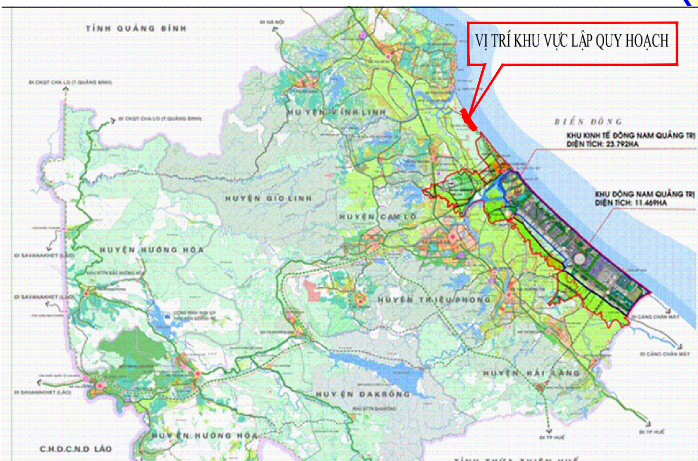

CƠ QUAN PHÊ DUYỆT
ỦY BAN NHÂN DÂN TỈNH QUẢNG TRỊ

KÈM THEO QUYẾT ĐỊNH SỐ ..... NGÀY ..... THÁNG ..... NĂM 2019

CƠ QUAN THẨM ĐỊNH
SỞ XÂY DỰNG TỈNH QUẢNG TRỊ

KÈM THEO VĂN BẢN SỐ ..... NGÀY ..... THÁNG ..... NĂM 2019

CƠ QUAN TỔ CHỨC LẬP QUY HOẠCH
CÔNG TY CỔ PHẦN TẬP ĐOÀN FLC

KÈM THEO VĂN BẢN SỐ ..... NGÀY ..... THÁNG ..... NĂM 2019

TÊN CÔNG TRÌNH- ĐỊA ĐIỂM:
**QUY HOẠCH CHI TIẾT TỶ LỆ 1/500 TỔ HỢP KHU DU LỊCH, NGHỈ DƯỠNG
VUI CHƠI GIẢI TRÍ VÀ ĐÔ THỊ BIỂN GIO LINH (GIAI ĐOẠN 1)**

ĐỊA ĐIỂM: XÃ TRUNG GIANG, HUYỆN GIO LINH, TỈNH QUẢNG TRỊ

TÊN BẢN VẼ:
SƠ ĐỒ VỊ TRÍ VÀ MỐI LIÊN HỆ VÙNG

BẢN VẼ: QH-01A	FIG: 1A0	TỶ LỆ:	NGÀY:
THỂ HIỆN	THS.KTS.ĐOÀN MINH THỤ		
THIẾT KẾ	THS.KTS.VŨ TRIỀU LINH		
CHỦ TRÌ	THS.KTS.NGUYỄN MẠNH CƯỜNG		
Q.L KỸ THUẬT	THS.KTS.NGUYỄN MẠNH CƯỜNG		
CHỦ NHIỆM	GS.TS.KTS.ĐOÀN MINH KHÔI		

VIỆN TRƯỞNG:

GS.TS.KTS.ĐOÀN MINH KHÔI

VỊ TRÍ KHU VỰC LẬP QUY HOẠCH TRONG QUY HOẠCH CHUNG KHU
DỊCH VỤ DU LỊCH DỌC TUYẾN VEN BIỂN TỪ CỬA TÙNG ĐẾN CỬA VIỆT

VỊ TRÍ KHU ĐẤT QUY HOẠCH TRONG QUY HOẠCH VÙNG