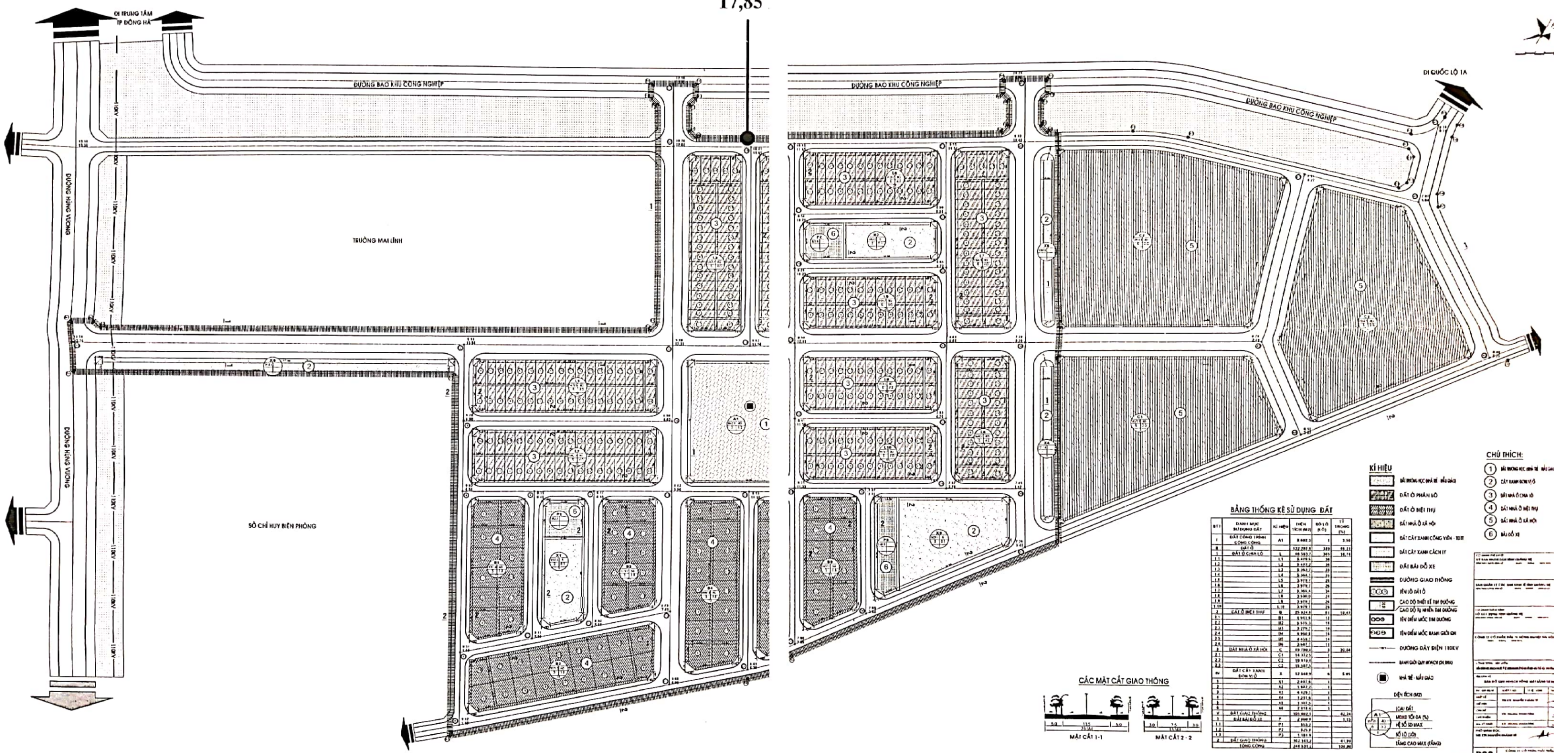

PHẠM VĂN AN
KHU NHÀ Ở ĐÔ THỊ KẾT HỢP NHÀ Ở HỢP TÁC, KCN NAM ĐÔNG HÀ
17,85